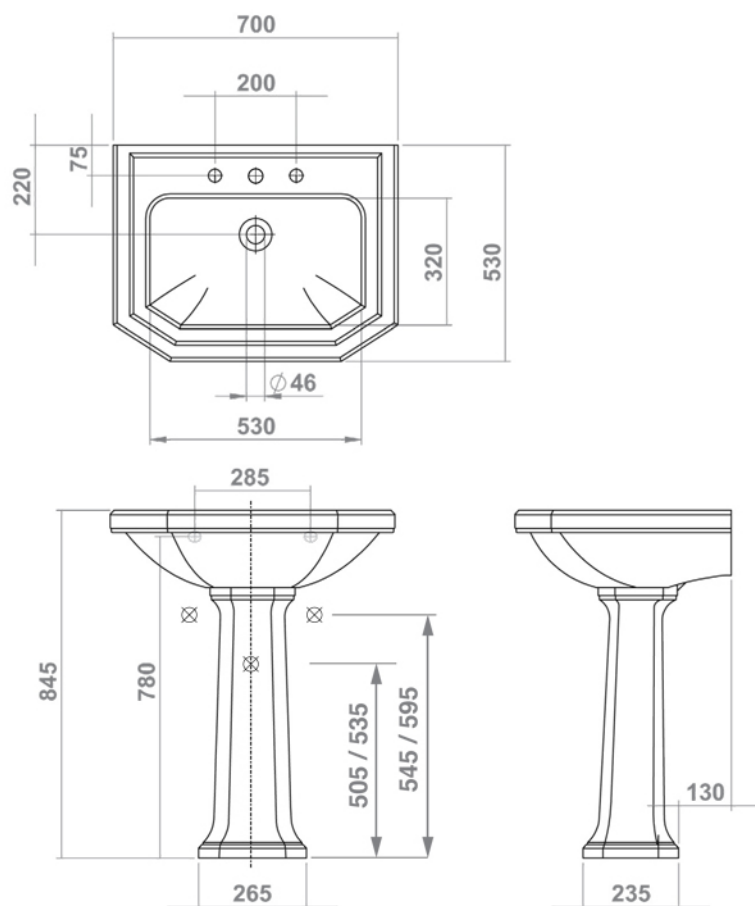

Collezione CLAREMONT	
Codice	Descrizione
2210	Lavabo 620 mm Bianco
2211	3 fori
2212	1 foro
2203	2 fori
	Colonna Bianco

Tavarnelle - Barberino, Firenze
 tel. +39 0558071159-190
 fax. +39 0558071185
 gentry-home.com

Collezione CLAREMONT

Codice	Descrizione
2200	Lavabo Grande 700 mm Bianco
2201	3 fori
2202	1 foro
2203	2 fori
	Colonna Bianco

GH
GENTRY HOME

Tavarnelle - Barberino, Firenze
tel. +39 0558071159-190
fax. +39 0558071185
gentry-home.com