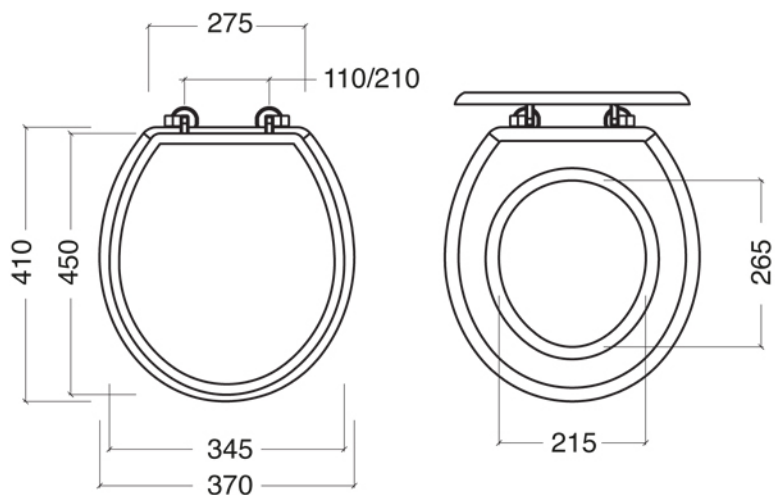

Collezione BALASANI	
Codice	Descrizione

Tavarnelle - Barberino, Firenze
tel. +39 0558071159-190
fax. +39 0558071185
gentry-home.com